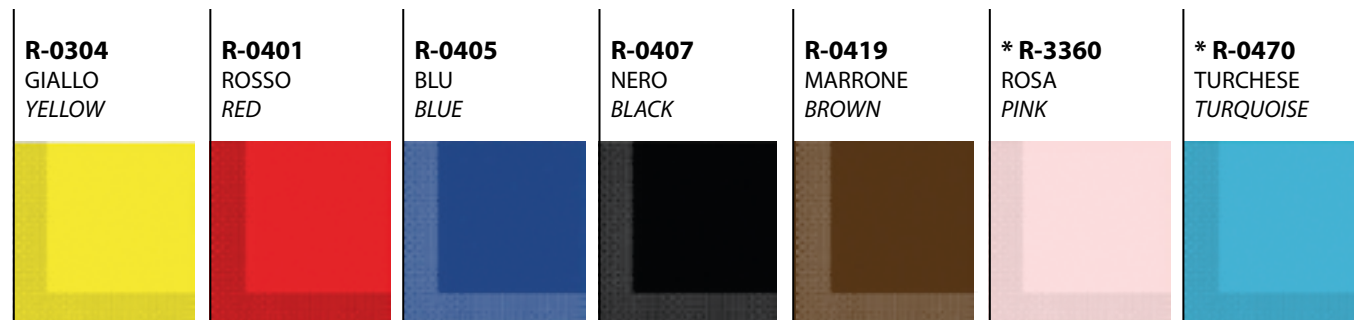

TOVAGLIOLI - NAPKINS

COLORATI 33x33

2 veli - 2 Ply