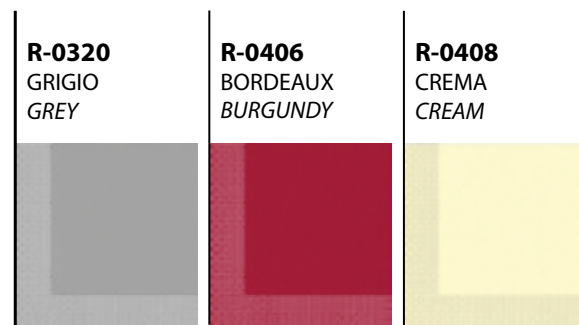

TOVAGLIOLI - NAPKINS

COLORATI 33x33

2 veli - 2 Ply