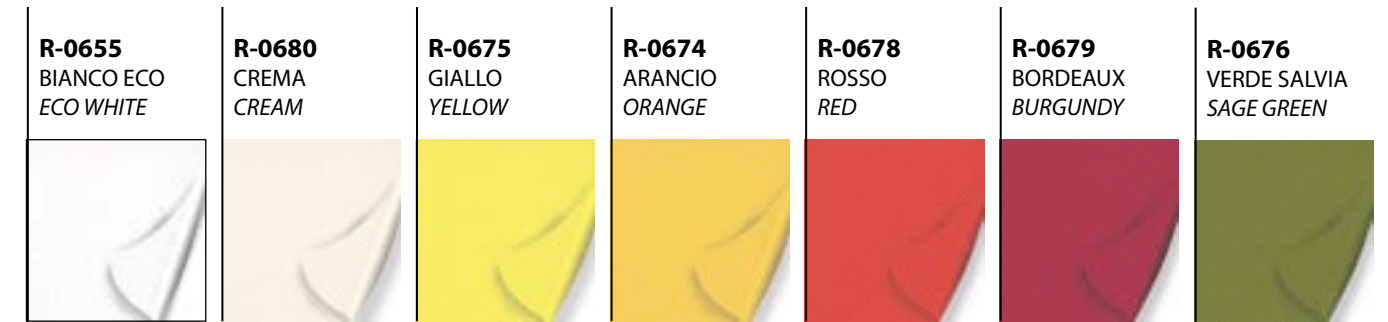

TOVAGLIE - TABLECLOTHS 100x100

COLORATE

COLORED

Stesa a faldoni

Descrizione - Description	100 x 100
Pezzi x Confezione - Pieces x Pack	100
Confezione x Collo - Packs x Box	3
Pezzi x Cartone - Pieces x Box	300
Colli x Strato - Boxes x Layer	18+2
Strati x Pallet - Layers x Pallet	1
Colli x Pallet - Boxes x Pallet	20