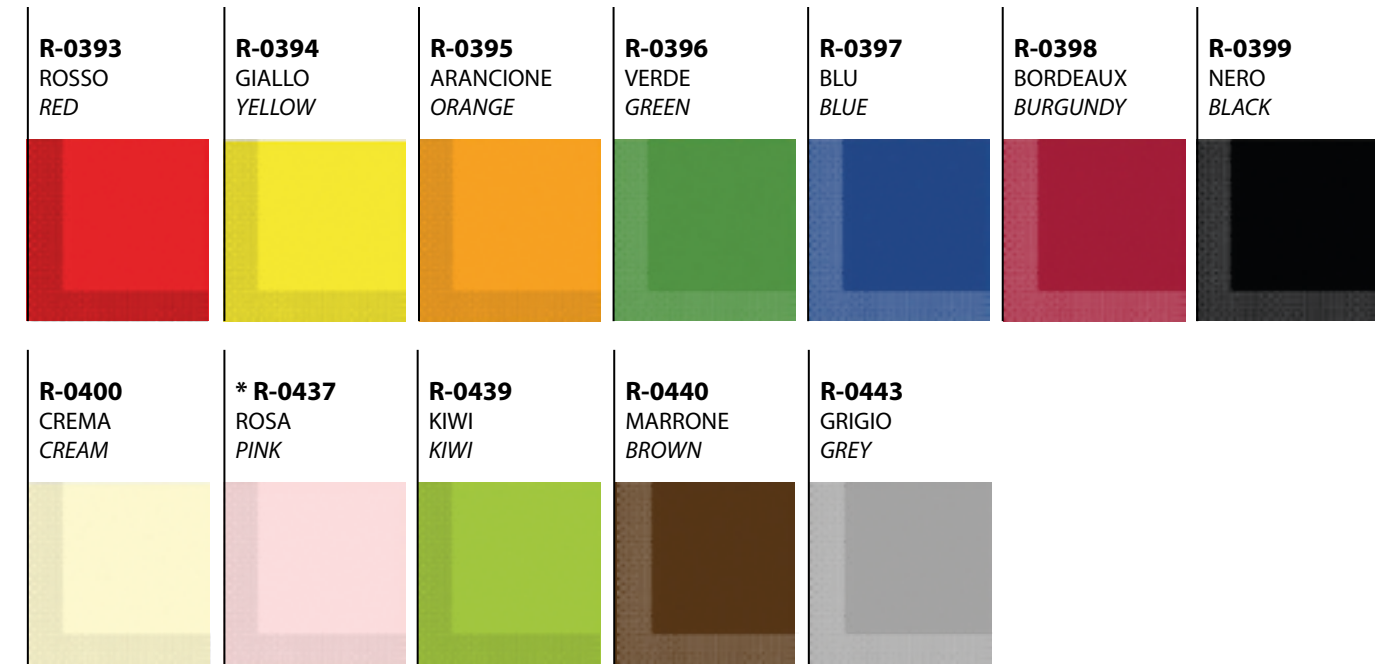

TOVAGLIOLI - NAPKINS

COLORATI 24x24

2 veli - 2 Ply

Descrizione - Description	24 x 24
Pezzi x Confezione - Pieces x Pack	100
Confezione x Collo - Packs x Box	30
Pezzi x Cartone - Pieces x Box	3000
Colli x Strato - Boxes x Layer	6
Strati x Pallet - Layers x Pallet	4
Colli x Pallet - Boxes x Pallet	24

* Disponibilità limitata
Limited availability