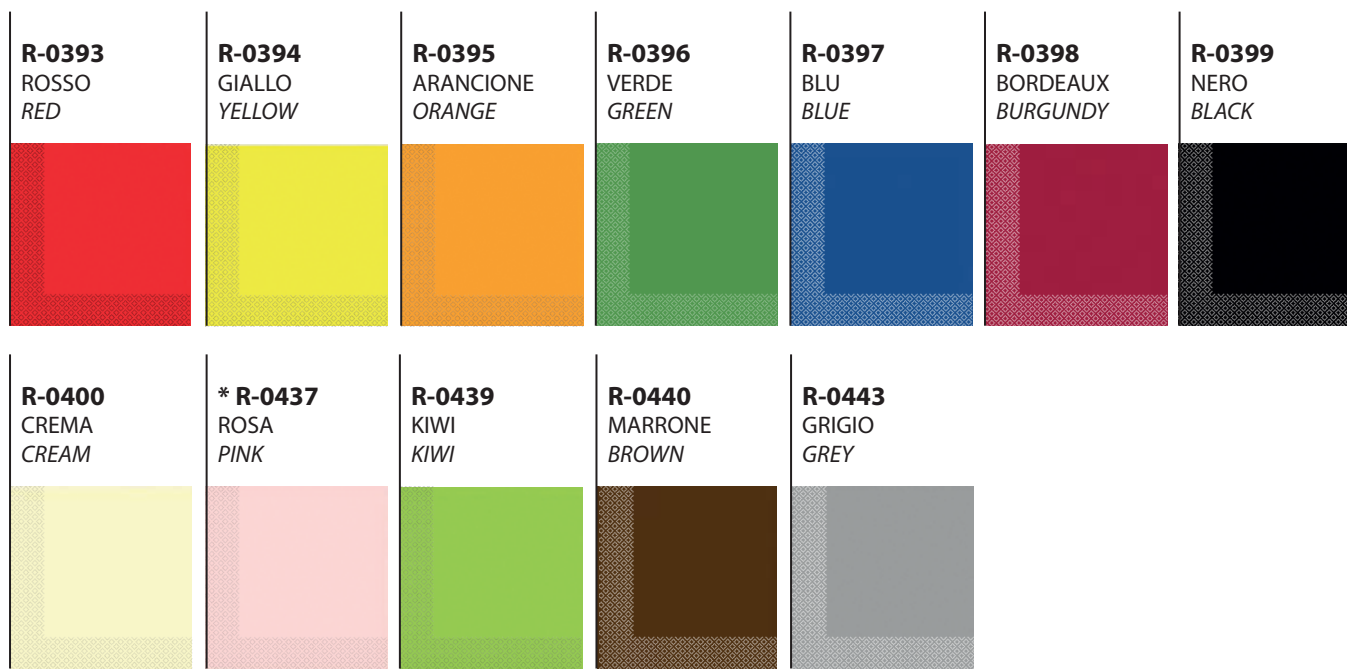

TOVAGLIOLI - NAPKINS

BIANCHI 24x24 - 33x33 - 38x38 - 40x40

2 veli - 2 Ply

R-0416
BIANCO
WHITE

R-0101
BIANCO
WHITE

R-0197
BIANCO
WHITE

R-0445
BIANCO
WHITE

BIANCHI 17 X 17 - 30 x30

100%
PURA CELLULOSA

TOVAGLIOLI - NAPKINS

COLORATI 24x24

2 veli - 2 Ply

Descrizione - <i>Description</i>	24 x 24
Pezzi x Confezione - <i>Pieces x Pack</i>	100
Confezione x Collo - <i>Packs x Box</i>	30
Pezzi x Cartone - <i>Pieces x Box</i>	3000
Colli x Strato - <i>Boxes x Layer</i>	6
Strati x Pallet - <i>Layers x Pallet</i>	4
Colli x Pallet - <i>Boxes x Pallet</i>	24

* Disponibilità limitata
Limited availability

TOVAGLIOLI - NAPKINS

COLORATI 33x33

2 veli - 2 Ply

R-0304 GIALLO YELLOW	R-0401 ROSSO RED	R-0405 BLU BLUE	R-0407 NERO BLACK	R-0419 MARRONE BROWN	* R-3360 ROSA PINK	* R-0470 TURCHESE TURQUOISE
						
R-0320 GRIGIO GREY	R-0406 BORDEAUX BURGUNDY	R-0408 CREMA CREAM				
						